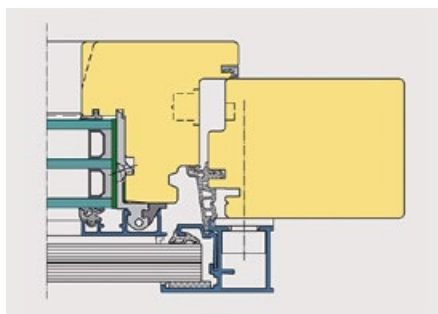

Pratique pour les fabricants de fenêtres

Le garde-corps en verre antichute peut être intégré déjà lors de la fabrication d'un élément de fenêtre. Les battues sur le bois sont identiques à celles des fenêtres sans protection antichute. Les profilés de cadre préfabriqués sont livrés avec tous les accessoires. Le verre peut être prémonté à l'atelier ou inséré de l'intérieur sur place. La préfabrication, tout comme les finitions simples sans fixations supplémentaires permettent une réalisation avantageuse.

Arguments convaincants

- Vitrage antichute transparent et presque invisible
- Entièrement intégré au système
- Compatible avec le système de fenêtres windura classic (exécution avec vantaux à surface décalée, à arêtes vives)
- Intégration du VSG de l'intérieur, sans échafaudage ni vis visibles
- Sécurité antichute fixée de manière invisible avec des composants du système
- Battues sur le bois: identiques au système de fenêtres windura classic

Données techniques

- Largeur: 500–2200 mm
- Hauteur garde-corps en verre: 300–1200 mm
- VSG: 16–2, TVG
- Épaisseur du bois: dès 64 mm
- Type de bois: tous les types de bois courants
- Couleurs: standard

Sécurité et confort

1. Sécurité antichute selon:
2. DIN 18008-4 catégorie A
   - SN EN 13049 classe 5

Des produits de qualité dans votre entreprise spécialisée de confiance:

Régional, personnel, individuel.

Qu'elles soient rondes, inclinées, blanches, colorées, pivotantes, basculantes, coulissantes ou tout simplement normales: les fenêtres bois/métal et les portes coulissantes de Schweizer vous offrent un produit individuel, adapté à vos souhaits et vos besoins. Grâce à des produits éprouvés, à la qualité contrôlée de Schweizer et à la robuste exécution artisanale par nos constructeurs, vous êtes assurés de profiter

longtemps de vos fenêtres. Venez vous en convaincre par vous-même chez l'un de nos plus de 180 constructeurs de fenêtres: www.ernstschweizer.ch > Partenaires

Tout pour construire et rénover:

Les autres systèmes bois et bois/métal de Schweizer.

Notre assortiment vous propose de nombreux produits de qualité dans le domaine des systèmes bois et bois/métal. En voici un bref aperçu:

- Système de fenêtres et façades windura classic
- Portes coulissantes duraslide classic
- Système de fenêtres pour maison d'habitation windura light
- Système de fenêtres en bois windura wood
- Système de fenêtres d'assainissement windura reno
- Systèmes de revêtement de vantaux de rénovation windura reno light
- Système poteaux/traverses durafine therm