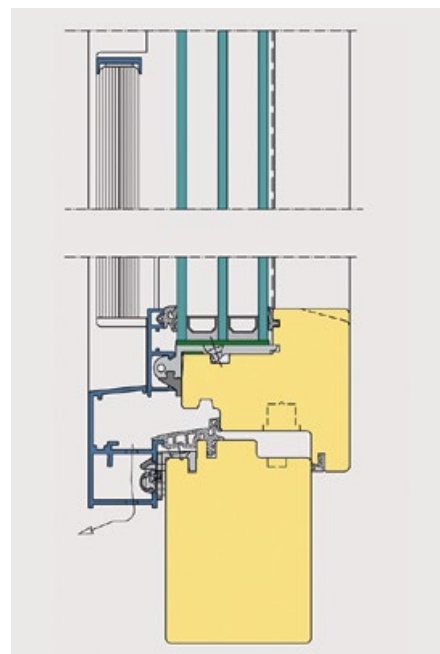

Pratique pour les fabricants de fenêtres

Le garde-corps en verre antichute peut être intégré déjà lors de la fabrication d'un élément de fenêtre. Les battues sur le bois sont identiques à celles des fenêtres sans protection antichute. Les profilés de cadre préfabriqués sont livrés avec tous les accessoires. Le verre peut être prémonté à l'atelier ou inséré de l'intérieur sur place. La préfabrication, tout comme les finitions simples sans fixations supplémentaires permettent une réalisation avantageuse.

Arguments convaincants

- Vitrage antichute transparent et presque invisible
- Entièrement intégré au système
- Compatible avec le système de fenêtres windura classic (exécution avec vantaux à surface décalée, à arêtes vives)
- Intégration du VSG de l'intérieur, sans échafaudage ni vis visibles
- Sécurité antichute fixée de manière invisible avec des composants du système
- Battues sur le bois: identiques au système de fenêtres windura classic

Données techniques

- Largeur: 500–2200 mm
- Hauteur garde-corps en verre: 300–1200 mm
- VSG: 16–2, TVG
- Épaisseur du bois: dès 64 mm
- Type de bois: tous les types de bois courants
- Couleurs: standard

Sécurité et confort

1. Sécurité antichute selon:
2. DIN 18008-4 catégorie A
   - SN EN 13049 classe 5

Des produits de qualité dans votre entreprise spécialisée de confiance:

Régional, personnel, individuel.

Qu'elles soient rondes, inclinées, blanches, colorées, pivotantes, basculantes, coulissantes ou tout simplement normales: les fenêtres bois/métal et les portes coulissantes de Schweizer vous offrent un produit individuel, adapté à vos souhaits et vos besoins. Grâce à des produits éprouvés, à la qualité contrôlée de Schweizer et à la robuste exécution artisanale par nos constructeurs, vous êtes assurés de profiter

longtemps de vos fenêtres. Venez vous en convaincre par vous-même chez l'un de nos plus de 180 constructeurs de fenêtres: www.ernstschweizer.ch > Partenaires

Tout pour construire et rénover:

Les autres systèmes bois et bois/métal de Schweizer.

Notre assortiment vous propose de nombreux produits de qualité dans le domaine des systèmes bois et bois/métal. En voici un bref aperçu:

- Système de fenêtres et façades windura classic
- Portes coulissantes duraslide classic
- Système de fenêtres pour maison d'habitation windura light
- Système de fenêtres en bois windura wood
- Système de fenêtres d'assainissement windura reno
- Systèmes de revêtement de vantaux de rénovation windura reno light
- Système poteaux/traverses durafine therm