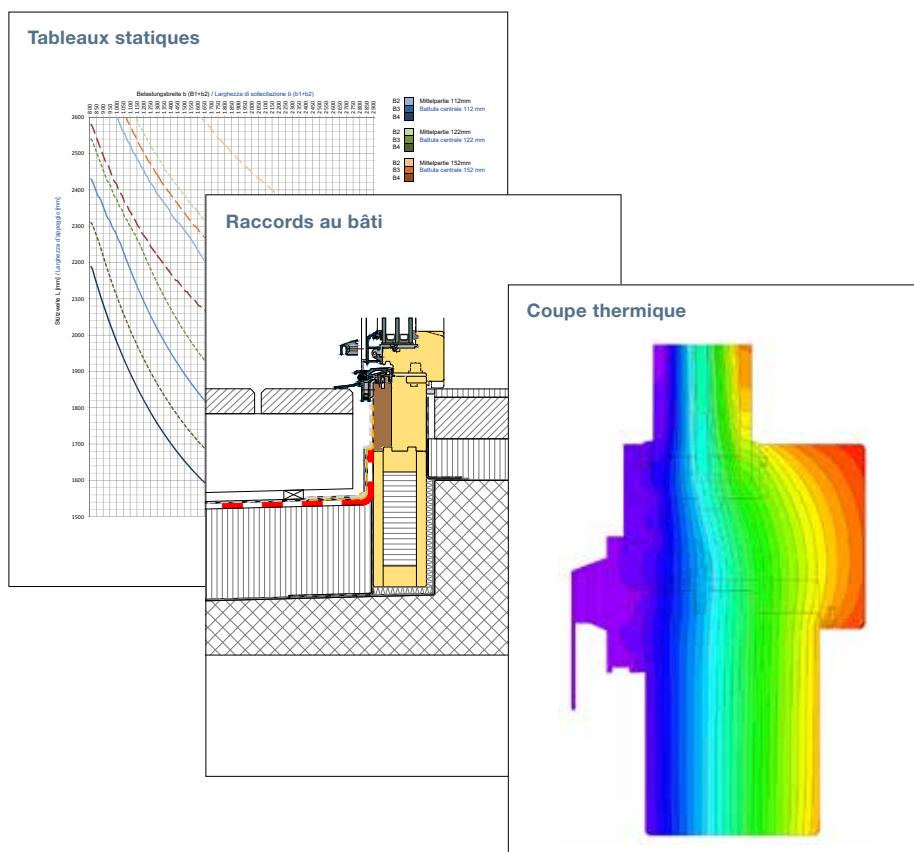

Le système de fenêtres et façades windura classic de Schweizer:

Une qualité certifiée pour un confort élevé.

Testé, normalisé et certifié

Des performances convaincantes selon les caractéristiques suivantes:

- Conforme à la norme produit EN 14351-1:¹⁾
  - Étanchéité à la pluie battante: 9A
  - Perméabilité à l'air: classe 4
  - Résistance au vent: B2
- Isolation thermique:²⁾
  - $U_w = 0,79$ resp. $0,83$ W/m²K
  - Température en surface > 9,6 °C
- Isolation phonique R_w (c; ctr):³⁾
  - 38 dB (-1; -4) avec verre 39 dB
  - 39 dB (-2; -5) avec verre 41 dB
  - 42 dB (-2; -5) avec verre 45 dB
- Protection anti-effraction:⁴⁾
  - RC2
- Sans entraves selon SIA 500 / DIN 18040:
  - En option: seuil plat ≤ 20 mm
  - Force de manœuvre max. 10 Nm
- Protection antichute selon EN 13049:
  - Classe 5
- Labels:
  - Minergie® / pré-certification Minergie-P®
  - Convient pour maison passive
  - topten.ch

Aides à la planification

Sur notre catalogue en ligne, vous trouverez des exemples d'utilisations, des plans (par ex. version CAD), raccords au bâtiment, tableaux statiques etc.: www.ernstschweizer.ch > Login clients

- ¹⁾ fenêtre 2 vantaux, LxH 2,29x2,29 m, épicéa/sapin, ouvrant 64 mm
- ²⁾ fenêtre 2 vantaux, LxH 1,55x1,15 m, $U_G 0,5$ W/m²K, psi 0,035, épicéa/sapin, ouvrant/cadre 74 resp. 64 mm
- ³⁾ fenêtre 2 vantaux, LxH 1,75x1,48 m, épicéa/sapin, ouvrant 68 mm
- ⁴⁾ fenêtre 2 vantaux, LxH 1,76x1,30 m, verre de sécurité feuilleté P4A, épicéa/sapin, ouvrant 78 mm

Les classes de performance dépendent de la dimension des éléments testés; détails sur demande.

Produits de qualité de votre artisan de confiance:

Régional, personnel, individuel.

Qu'elles soient rondes, de biais, blanches ou en couleur, qu'on les bascule ou qu'on les pousse, ou encore qu'elles soient normales: les fenêtres et portes coulissantes bois/métal de Schweizer sont des produits qui sont en adéquation parfaite avec vos désirs et vos besoins. Rien d'étonnant à cela puisque les produits reconnus et homologués Schweizer sont robustes et réalisés par nos parte-

naires de bonne renommée. Toutes les conditions sont donc réunies pour que vous puissiez utiliser longtemps et avec joie vos fenêtres. Laissez-vous convaincre auprès de l'un de nos 180 fabricants de fenêtres: www.ernstschweizer.ch > Partenaires

Tout pour la construction et la rénovation: Les autres systèmes bois et systèmes bois/métal de Schweizer.

Notre gamme de systèmes bois et systèmes bois/métal comprend un grand nombre de produits de toute première qualité. En voici un bref aperçu:

- Système de fenêtres et façades windura classic
- Portes coulissantes duraslide classic
- Système de fenêtres pour maisons d'habitation windura light
- Système de fenêtres en bois windura wood
- Système de fenêtres de rénovation windura reno
- Système de recouvrement de vantaux en rénovation windura reno light
- Système poteaux/traverses durafine therm
- Système poteaux/traverses durafine easy