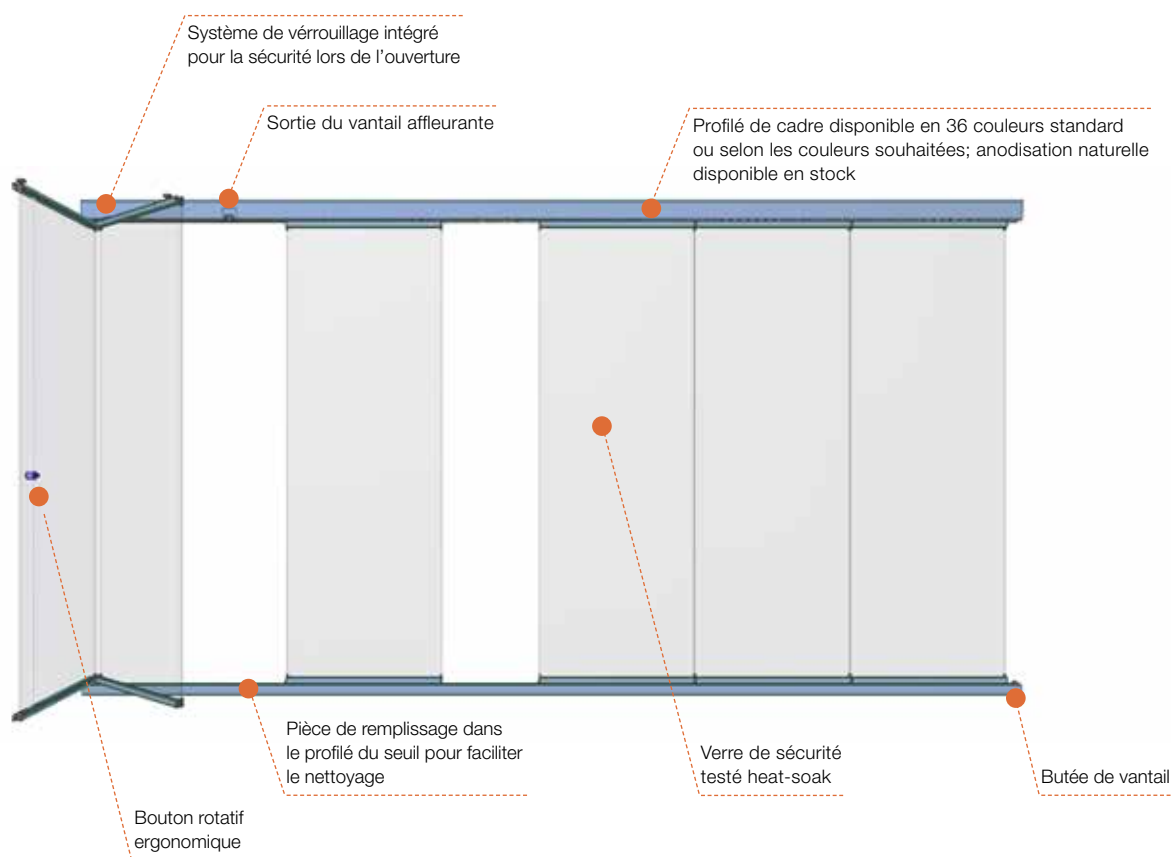

Sécurité et confort

Le système GG-1602 offre une protection contre le vent, la pluie, la neige, la saleté et le bruit. Il crée un espace pour un balcon aménagé en permanence ou un refuge protégé sur la terrasse. L'entretien est extrêmement simple grâce à la facilité de déplacement des vantaux, l'extérieur des éléments en verre peut être nettoyé rapidement et en toute sécurité après rotation des vantaux. Le profilé de seuil est en outre pourvu de deux pièces de remplissages amovibles, ce qui facilite l'entretien du seuil.

Données techniques

- Largeur visible des profilés de vantail à partir de 25 mm
- Largeur de vantail maximale: 850 mm
- Hauteur de vantail maximale: 3000 mm
- Verres de sécurité trempés, fixés mécaniquement, collés et testés heat-soak (ESG-H)
- Type de vitrage: 8, 10 ou 12 mm ESG-H
- Protection latérale contre les chocs des vantaux
- Grand confort d'utilisation grâce aux galets montés horizontalement sur roulements à billes multiples
- Isolation acoustique: jusqu'à 21 dB
- Rail au sol encastrable
- Profilés alu E6/EV1 anodisés incolores, en stock, ainsi que 36 couleurs standard ou toute autre couleur

Autres parois pliantes coulissantes de Schweizer:

Que ce soit pour une solution à haute isolation pour extensions de pièces ou pour une élégante protection contre le vent et les intempéries sur le balcon ou pour un vitrage de terrasse isolé: les parois pliantes et coulissantes de Schweizer accroissent le confort d'habitation chez soi.

- Paroi coulissante tout en verre GS-110
- Parois pliantes vitrées US-2000
- Parois pliantes et coulissantes isolées IS-4000
- Parois pliantes et coulissantes à haute isolation IS-4400
- Fenêtre minimale isolée