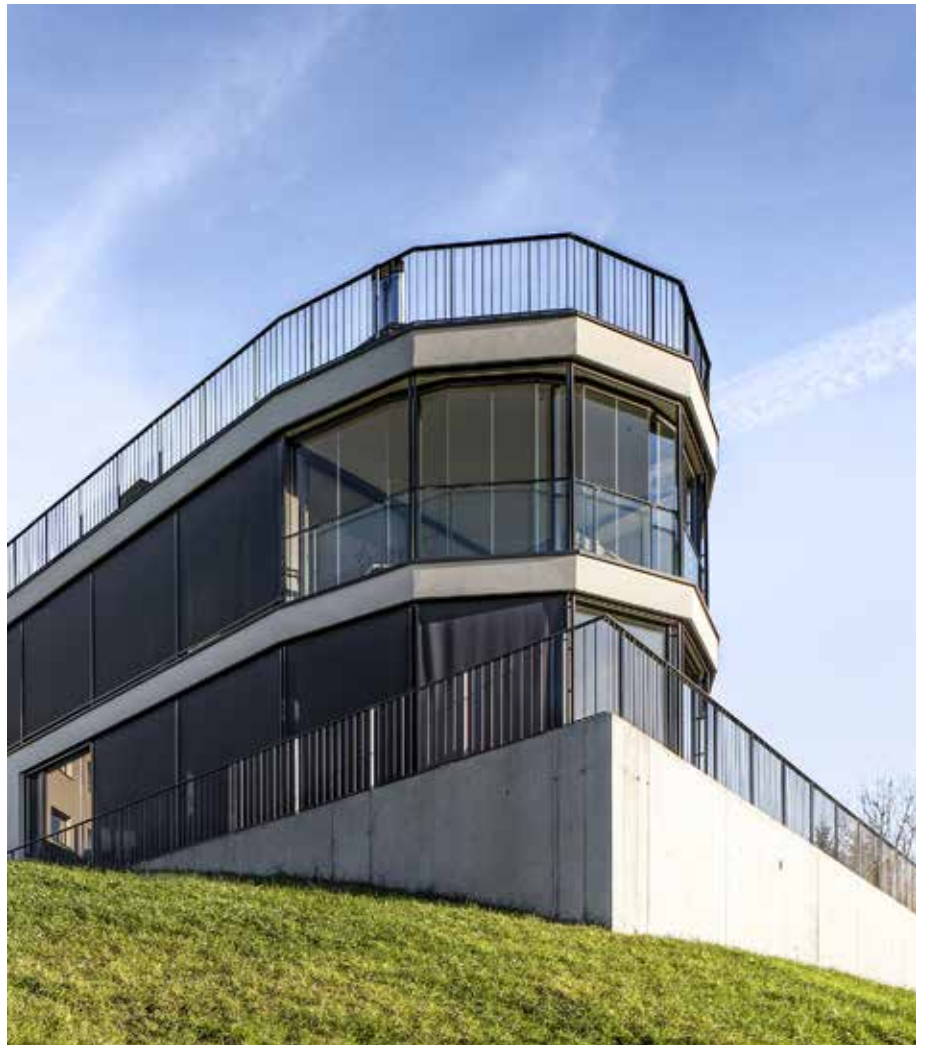

Un espace ouvert pour de nouveaux horizons:
la paroi pliante et coulissante tout en verre
GG-1602 de Schweizer.

L'architecture moderne mise sur la légèreté. La paroi pliante et coulissante tout en verre GG-1602 de Schweizer y contribue largement. Grâce à ses éléments sans cadres et à sa transparence sur toute la surface, elle est à peine visible de l'extérieur. Pour les habitantes et les habitants, en revanche, elle offre une agréable extension du logement pour les balcons et les terrasses, qui peuvent ainsi être utilisés presque toute l'année.

À l'intérieur et pourtant à l'extérieur:
un sentiment de bien-être grâce à la protection
contre le vent et les intempéries.

Aucun cadre ne limite la vue offerte depuis le balcon ou la terrasse. Les divers éléments de la paroi pliante et coulissante tout en verre GG-1602 sont guidés uniquement dans le linteau et le seuil par un profilé aluminium. L'espace ainsi gagné est très lumineux, protégé contre le vent et les intempéries.

Au printemps et dans l'arrière-saison, il suffit de quelques rayons de soleil pour créer une sensation de bien-être. Les éléments vitrés peuvent être entièrement glissés sur les rails et pivotés à 90 degrés vers l'intérieur ou l'extérieur. L'ouverture des divers éléments s'effectue en quelques gestes. Et comme le déplacement des vantaux vitrés ne nécessite que peu de place vers l'intérieur, toute la surface de la terrasse ou du balcon vitré peut être utilisée de façon optimale. La paroi pliante et coulissante tout en verre GG-1602 de Schweizer offre ainsi un refuge agréable et d'avantage de qualité de vie en toute saison.