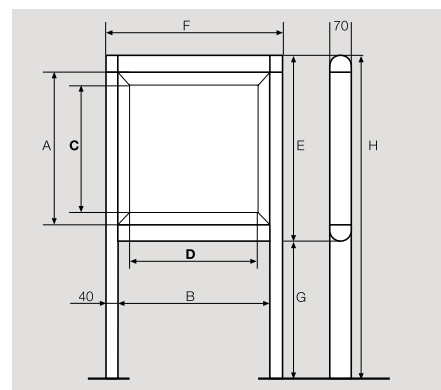

Masse in mm

¹⁾ Flügel mit Öffnungsbegrenzer bei 90°

Infovitrien Infoconcept®.

Flexibel und ausbaubar.

Wandmontage IWV

Stützenmontage IVK

Ausführung:

Wie Anschlagkasten, siehe oben