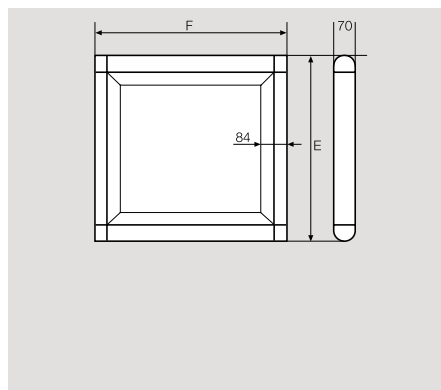

Infovitrien Infoconcept®.

Flexibel und ausbaubar.

Wandmontage IWV