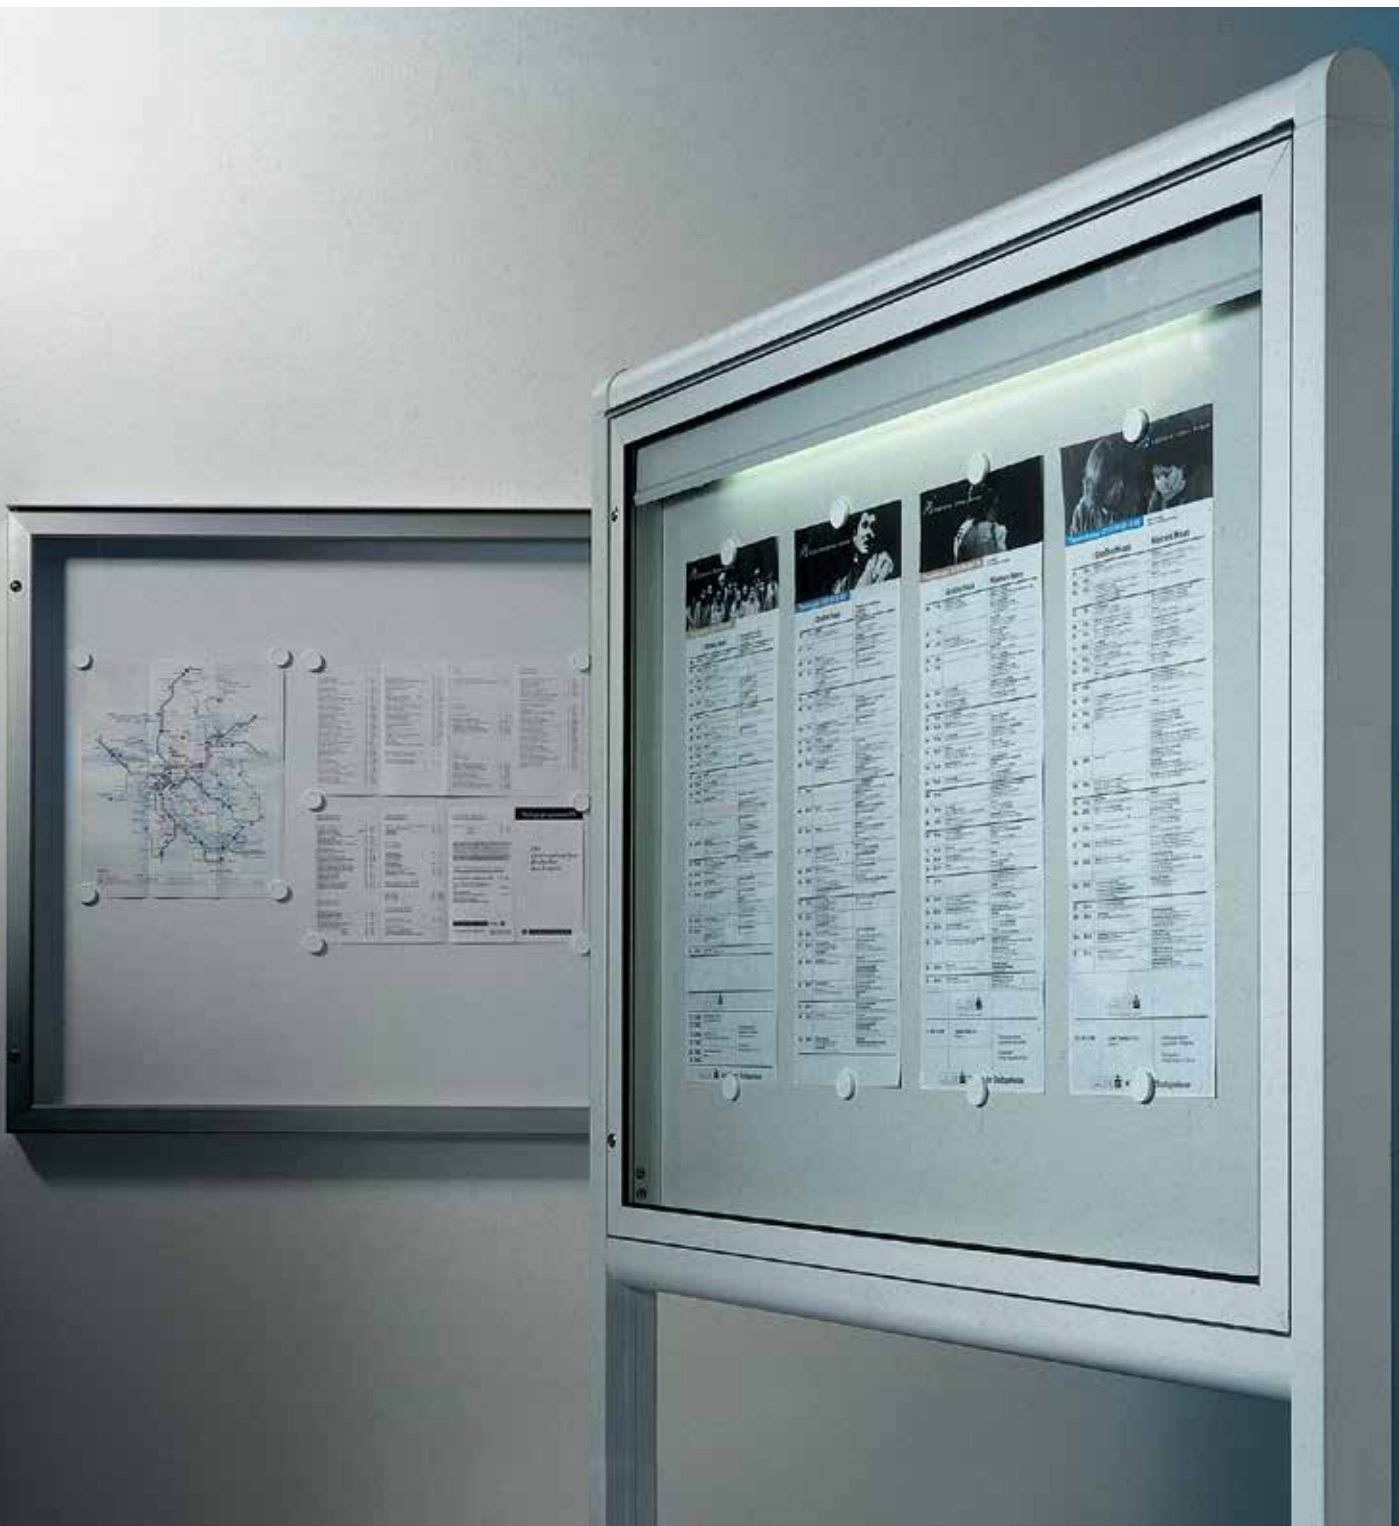

Die Anschlagkästen und Infovitri- nen von Schweizer.

**Mit den Anschlagkästen und Infovitri-
ninen von Schweizer lassen
sich Hinweise und Informationen
witterungsunabhängig und zu
jeder Tages- und Nachtzeit elegant
und übersichtlich präsentieren.**

Die Anschlagkästen Norm Schweizer und die Infovitri-
ninen sind für die Innen-
oder die Aussenaufstellung geeignet
und in verschiedenen Ausführungen
erhältlich. Der Anschlagkasten wird
platzsparend direkt an die Wand
montiert und kann in vier verschie-
denen Grössen wahlweise mit Beleuch-
tung bezogen werden. Die Infovitri-
ne

eignet sich sowohl für die Wand- als
auch für eine freistehende Stützenmon-
tage und ist in elf verschiedenen For-
maten verfügbar. Sie kann flexibel mit
anderen Elementen aus dem umfassen-
den Orientierungs- und Informations-
system Infoconcept® kombiniert werden.

Anschlagkasten Norm Schweizer.

Auf das Wesentliche reduziert.

Ausführung:

- Zarge: Aluminium farblos eloxiert
- Rückwand aus sendzimirverzinktem Stahlblech, weiss einbrennlackiert
- Drehflügel aus farblos eloxierten Aluprofilen, Trockenverglasung mit Gummidichtung
- Zylinderschloss mit 2 Schlüsseln
- 12 Haltemagnete
- optional: Beleuchtung fertig verdrahtet, SEV-geprüft (Elektroanschluss bau-seits)