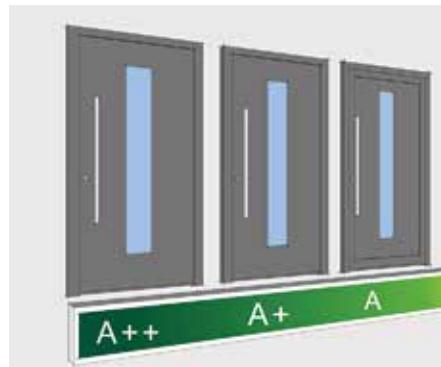

Wärme- und auf Wunsch auch Brandschutz

Unsere Türmodelle sorgen für hervorragende Dämmwerte und sind in verschiedenen Wärmeschutzklassen (Zweifach-, Dreifach- oder Vierfachverglasung) sowie optional auch in Brandschutzausführung erhältlich.

Alles zum Bauen und Renovieren:

Weitere Produkte aus dem Bereich Fenster von Schweizer.

Unser Sortiment bietet zahlreiche weitere Top-Produkte. Hier der kurze Überblick:

- Isolierte Glasfaltwände
- Glasfaltwände für unbeheizte Pufferzonen
- Ganzglas-Schiebefaltwände
- Glasschiebewände
- Ganzglas-Schiebewände
- Alu-Fenster und -Türen isoliert und unisoliert
- Alu-Brandschutztüren
- Wintergarten isoliert und unisoliert

Ernst Schweizer AG
Bahnhofplatz 11
8908 Hedingen, Schweiz

Telefon +41 44 763 61 11
www.ernstschweizer.ch

Fassaden
Holz/Metall
Falt- und Schiebewände

Briefkästen und Paketboxen
Solarsysteme
Beratung und Service