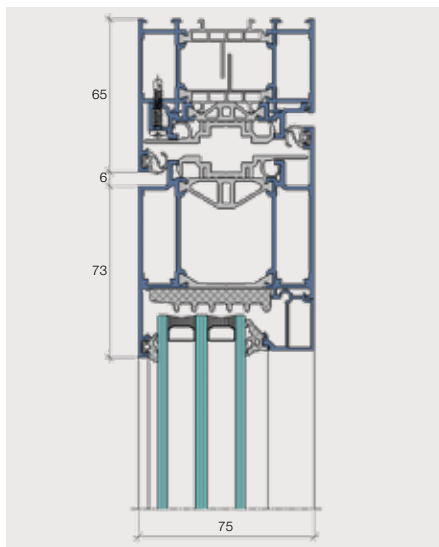

### Technische Daten

- $U_D$ -Werte bis unter  $0,8 \text{ W/m}^2\text{K}$
- Einbruchschutz bis RC2
- Schalldämmung bis  $R_w 43 \text{ dB}$
- Rahmen- und Flügelbautiefe  $75 \text{ mm}$
- Glasstärke bis  $58 \text{ mm}$
- Zulässige Flügelgewichte bis max.  $200 \text{ kg}$ , je nach Funktionsbedarf
- Flügelbreiten bis  $1300 \text{ mm}$
- Flügelhöhen bis  $2520 \text{ mm}$

### Systemkombinationen

Die Türen IS-4 sind kombinierbar mit den Fenstern IS-4 und mit den isolierten Glasfaltwänden IS-4000 von Schweizer.

Vertikalschnitt IS-4-Tür oben einwärts öffnend

Vertikalschnitt IS-4-Tür oben auswärts öffnend