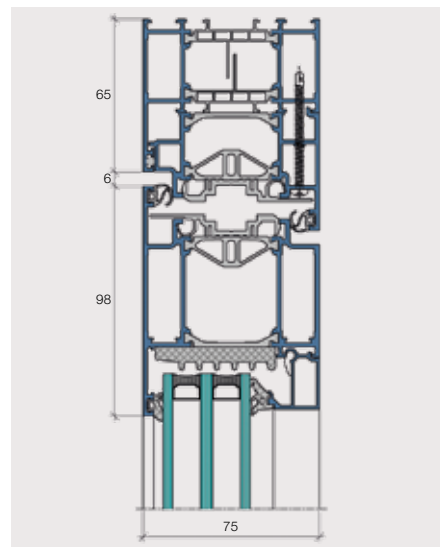

### Technische Daten

- $U_D$ -Werte bis unter  $0,8 \text{ W/m}^2\text{K}$
- Einbruchschutz bis RC2
- Schalldämmung bis  $R_w 43 \text{ dB}$
- Rahmen- und Flügelbautiefe  $75 \text{ mm}$
- Glasstärke bis  $58 \text{ mm}$
- Zulässige Flügelgewichte bis max.  $200 \text{ kg}$ , je nach Funktionsbedarf
- Flügelbreiten bis  $1300 \text{ mm}$
- Flügelhöhen bis  $2520 \text{ mm}$

### Systemkombinationen

Die Türen IS-4 sind kombinierbar mit den Fenstern IS-4 und mit den isolierten Glasfaltwänden IS-4000 von Schweizer.

Vertikalschnitt IS-4-Tür oben einwärts öffnend

Vertikalschnitt IS-4-Tür oben auswärts öffnend

Vertikalschnitt IS-4-Türschwelle unten einwärts öffnend

Vertikalschnitt IS-4-Türschwelle unten auswärts öffnend

Horizontalschnitt IS-4-Tür Mittelpartie 2-flügelig