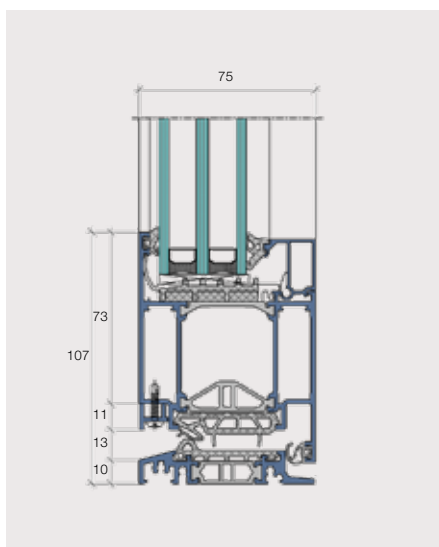

### Technische Daten

- $U_D$ -Werte bis unter  $0,8 \text{ W/m}^2\text{K}$
- Einbruchschutz bis RC2
- Schalldämmung bis  $R_w 43 \text{ dB}$
- Rahmen- und Flügelbautiefe  $75 \text{ mm}$
- Glasstärke bis  $58 \text{ mm}$
- Zulässige Flügelgewichte bis max.  $200 \text{ kg}$ , je nach Funktionsbedarf
- Flügelbreiten bis  $1300 \text{ mm}$
- Flügelhöhen bis  $2520 \text{ mm}$

### Systemkombinationen

Die Türen IS-4 sind kombinierbar mit den Fenstern IS-4 und mit den isolierten Glasfaltwänden IS-4000 von Schweizer.

Vertikalschnitt IS-4-Tür oben einwärts öffnend

Vertikalschnitt IS-4-Tür oben auswärts öffnend

Vertikalschnitt IS-4-Türschwelle unten einwärts öffnend

Vertikalschnitt IS-4-Türschwelle unten auswärts öffnend

Horizontalschnitt IS-4-Tür Mittelpartie 2-flügelig