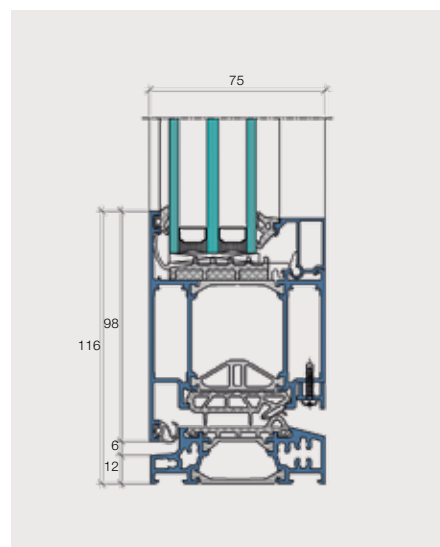

### Technische Daten

- $U_D$ -Werte bis unter  $0,8 \text{ W/m}^2\text{K}$
- Einbruchschutz bis RC2
- Schalldämmung bis  $R_w 43 \text{ dB}$
- Rahmen- und Flügelbautiefe  $75 \text{ mm}$
- Glasstärke bis  $58 \text{ mm}$
- Zulässige Flügelgewichte bis max.  $200 \text{ kg}$ , je nach Funktionsbedarf
- Flügelbreiten bis  $1300 \text{ mm}$
- Flügelhöhen bis  $2520 \text{ mm}$

### Systemkombinationen

Die Türen IS-4 sind kombinierbar mit den Fenstern IS-4 und mit den isolierten Glasfaltwänden IS-4000 von Schweizer.

Vertikalschnitt IS-4-Tür oben einwärts öffnend

Vertikalschnitt IS-4-Tür oben auswärts öffnend

Vertikalschnitt IS-4-Türschwelle unten einwärts öffnend

Vertikalschnitt IS-4-Türschwelle unten auswärts öffnend

Horizontalschnitt IS-4-Tür Mittelpartie 2-flügelig