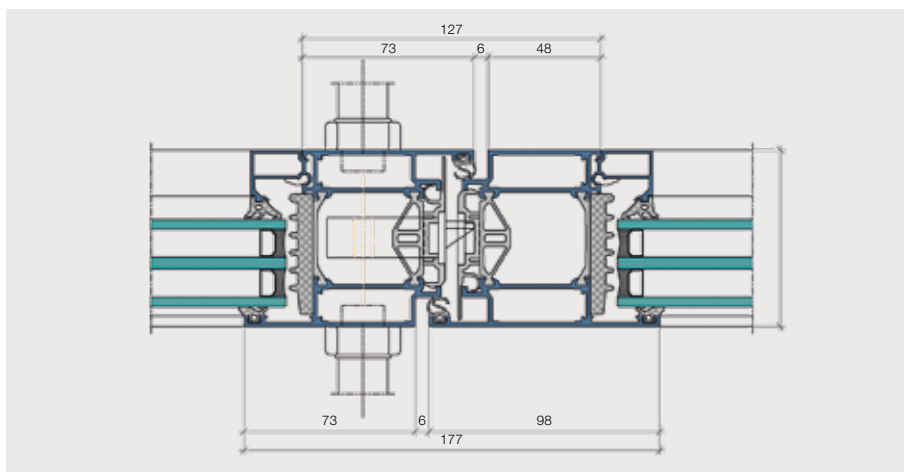

### Technische Daten

- $U_D$ -Werte bis unter  $0,8 \text{ W/m}^2\text{K}$
- Einbruchschutz bis RC2
- Schalldämmung bis  $R_w 43 \text{ dB}$
- Rahmen- und Flügelbautiefe  $75 \text{ mm}$
- Glasstärke bis  $58 \text{ mm}$
- Zulässige Flügelgewichte bis max.  $200 \text{ kg}$ , je nach Funktionsbedarf
- Flügelbreiten bis  $1300 \text{ mm}$
- Flügelhöhen bis  $2520 \text{ mm}$

### Systemkombinationen

Die Türen IS-4 sind kombinierbar mit den Fenstern IS-4 und mit den isolierten Glasfaltwänden IS-4000 von Schweizer.

Vertikalschnitt IS-4-Tür oben einwärts öffnend

Vertikalschnitt IS-4-Tür oben auswärts öffnend

Vertikalschnitt IS-4-Türschwelle unten einwärts öffnend

Vertikalschnitt IS-4-Türschwelle unten auswärts öffnend

Horizontalschnitt IS-4-Tür Mittelpartie 2-flügelig