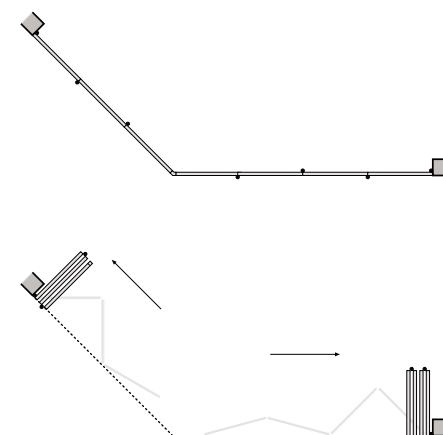

Grâce à différents types de pliage et à des dimensions individuelles, cette paroi est particulièrement flexible et convient à presque toutes les solutions, même en angle et sans poteau ou en arc de cercle. La qualité et la fonctionnalité de la paroi durafold basic ne sont en rien modifiées: les vantaux fonctionnent toujours parfaitement et peuvent s'ouvrir à chaque jonction.

durafold basic est une paroi pliante vitrée qui se meut librement et offre un grand confort, avec de nombreuses possibilités d'installation. Elle peut se plier vers l'intérieur ou l'extérieur et s'ouvrir de même. Le rail au sol est sans seuil, prévu avec évacuation d'eau. Le chariot de guidage est placé en haut. La paroi durafold basic peut être équipée d'un vantail pivotant/basculant intégré. Elle convient pour des parois droites ou à rayon à 90° et 135°. Grâce à un profilé spécial, la durafold basic peut aussi être installée dans des vitrages de balcons avec balustrade fixe. L'axe des charnières est démontable pour permettre le nettoyage de l'extérieur, par exemple sur les balcons.

les nombreux types d'ouverture de notre paroi pliante vitrée durafold basic.

Schémas de principe pour des installations sur parois droites ouvrant vers l'intérieur

3 parties

4 parties

5 parties

La paroi pliante vitrée durafold basic est également disponible avec ouverture vers l'extérieur.

Schémas de principe pour des installations en angle et à rayon

Installation à rayon à 90° sans poteau

Installation en angle à 90° sans poteau

Installation à rayon à 135° sans poteau

Installation en angle à 135° sans poteau