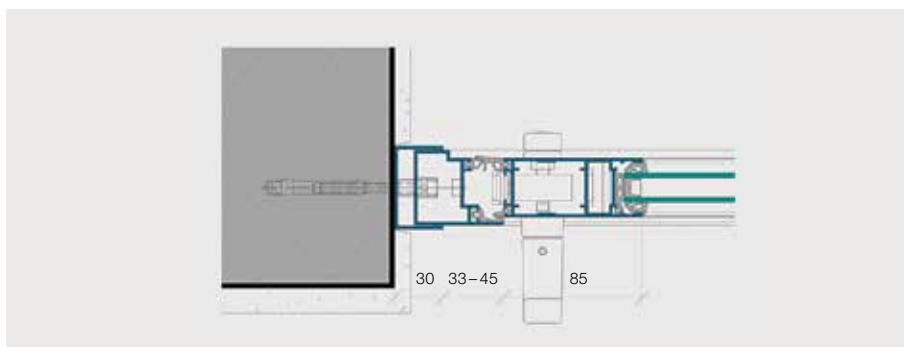

Coupe horizontale avec vantail ouvrant vers l'intérieur