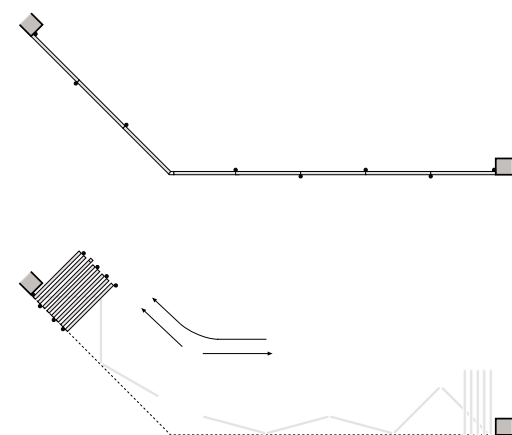

durafold basic est une paroi pliante vitrée qui se meut librement et offre un grand confort, avec de nombreuses possibilités d'installation. Elle peut se plier vers l'intérieur ou l'extérieur et s'ouvrir de même. Le rail au sol est sans seuil, prévu avec évacuation d'eau. Le chariot de guidage est placé en haut. La paroi durafold basic peut être équipée d'un vantail pivotant/basculant intégré. Elle convient pour des parois droites ou à rayon à 90° et 135°. Grâce à un profilé spécial, la durafold basic peut aussi être installée dans des vitrages de balcons avec balustrade fixe. L'axe des charnières est démontable pour permettre le nettoyage de l'extérieur, par exemple sur les balcons.

les nombreux types d'ouverture de notre paroi pliante vitrée durafold basic.

Schémas de principe pour des installations sur parois droites ouvrant vers l'intérieur

3 parties

4 parties

5 parties

La paroi pliante vitrée durafold basic est également disponible avec ouverture vers l'extérieur.

Schémas de principe pour des installations en angle et à rayon

Installation à rayon à 90° sans poteau

Installation en angle à 90° sans poteau

Installation à rayon à 135° sans poteau

Installation en angle à 135° sans poteau