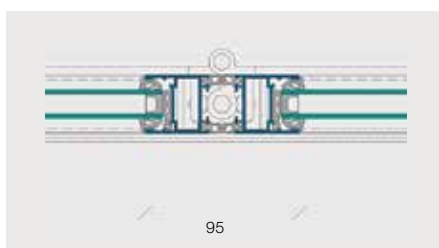

Partie médiane avec charnière intérieure