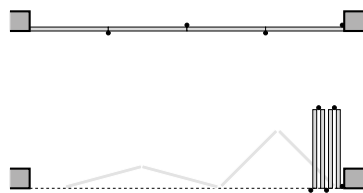

Coupe verticale, partie haute, ouvrant vers l'intérieur

Coupe verticale, partie basse, ouvrant vers l'intérieur

Données techniques

Profils aluminium	non isolés
Profondeur de construction	36 mm (profilés des vantaux)
Cadre de compensation	livrable avec ou sans
Profondeur de construction	51 mm (cadre de compensation)
Largeur de vantail	500-950 mm
Hauteur de vantail	1200-2700 mm
Nombre de vantaux	jusqu'à 10
Poids max. des vantaux	50 kg
Type d'installation	pour parois droites et rayon de 90° et 135°
Valeur U du vitrage	1.6-2.9 W/m²K, selon les exigences en matière d'isolation thermique
Isolation acoustique	bonne isolation acoustique grâce à une construction étanche

Coupe horizontale avec vantail ouvrant vers l'intérieur

Partie médiane avec fermeture ouvrant vers l'intérieur

Partie médiane avec charnière intérieure

Balustrade (vitrage fixe) avec paroi pliante

Adaptés aux constructions les plus diverses:

les nombreux types d'ouverture de notre paroi pliante vitrée durafold basic.

Schémas de principe pour des installations sur parois droites ouvrant vers l'intérieur

3 parties

4 parties

5 parties

La paroi pliante vitrée durafold basic est également disponible avec ouverture vers l'extérieur.

Schémas de principe pour des installations en angle et à rayon

Installation à rayon à 90° sans poteau

Installation en angle à 90° sans poteau

Installation à rayon à 135° sans poteau

Installation en angle à 135° sans poteau