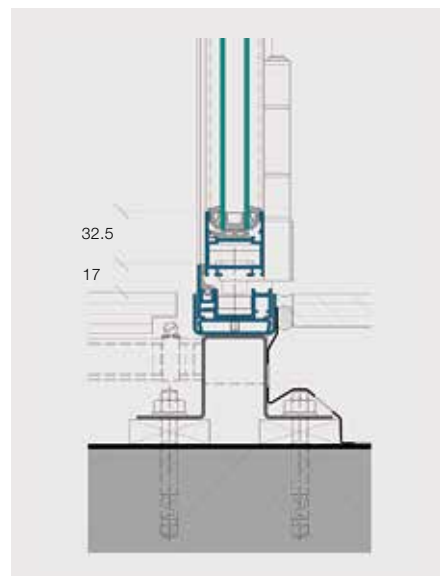

durafold basic est une paroi pliante vitrée qui se meut librement et offre un grand confort, avec de nombreuses possibilités d'installation. Elle peut se plier vers l'intérieur ou l'extérieur et s'ouvrir de même. Le rail au sol est sans seuil, prévu avec évacuation d'eau. Le chariot de guidage est placé en haut. La paroi durafold basic peut être équipée d'un vantail pivotant/basculant intégré. Elle convient pour des parois droites ou à rayon à 90° et 135°. Grâce à un profilé spécial, la durafold basic peut aussi être installée dans des vitrages de balcons avec balustrade fixe. L'axe des charnières est démontable pour permettre le nettoyage de l'extérieur, par exemple sur les balcons.

Coupe verticale, partie haute, ouvrant vers l'intérieur

Coupe verticale, partie basse, ouvrant vers l'intérieur

Données techniques

Profils aluminium	non isolés
Profondeur de construction	36 mm (profilés des vantaux)
Cadre de compensation	livrable avec ou sans
Profondeur de construction	51 mm (cadre de compensation)
Largeur de vantail	500-950 mm
Hauteur de vantail	1200-2700 mm
Nombre de vantaux	jusqu'à 10
Poids max. des vantaux	50 kg
Type d'installation	pour parois droites et rayon de 90° et 135°
Valeur U du vitrage	1.6-2.9 W/m²K, selon les exigences en matière d'isolation thermique
Isolation acoustique	bonne isolation acoustique grâce à une construction étanche