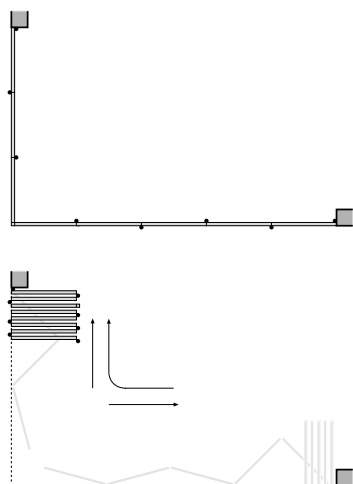

Coupe verticale, partie haute, ouvrant vers l'intérieur

Coupe verticale, partie basse, ouvrant vers l'intérieur

Données techniques

Profils aluminium	non isolés
Profondeur de construction	36 mm (profilés des vantaux)
Cadre de compensation	livrable avec ou sans
Profondeur de construction	51 mm (cadre de compensation)
Largeur de vantail	500-950 mm
Hauteur de vantail	1200-2700 mm
Nombre de vantaux	jusqu'à 10
Poids max. des vantaux	50 kg
Type d'installation	pour parois droites et rayon de 90° et 135°
Valeur U du vitrage	1.6-2.9 W/m²K, selon les exigences en matière d'isolation thermique
Isolation acoustique	bonne isolation acoustique grâce à une construction étanche

les nombreux types d'ouverture de notre paroi pliante vitrée durafold basic.

Schémas de principe pour des installations sur parois droites ouvrant vers l'intérieur

3 parties

4 parties

5 parties

La paroi pliante vitrée durafold basic est également disponible avec ouverture vers l'extérieur.

Schémas de principe pour des installations en angle et à rayon

Installation à rayon à 90° sans poteau

Installation en angle à 90° sans poteau

Installation à rayon à 135° sans poteau

Installation en angle à 135° sans poteau