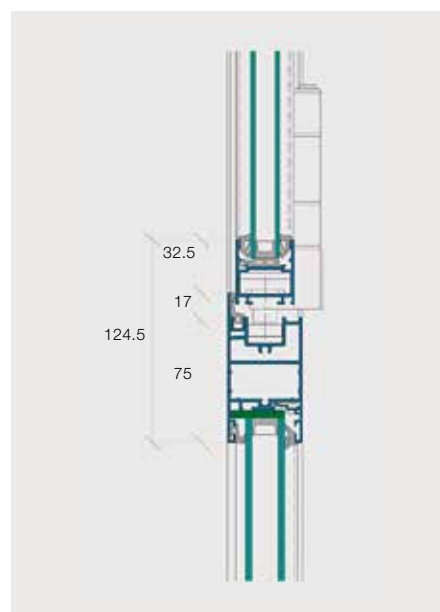

Balustrade (vitrage fixe) avec paroi pliante