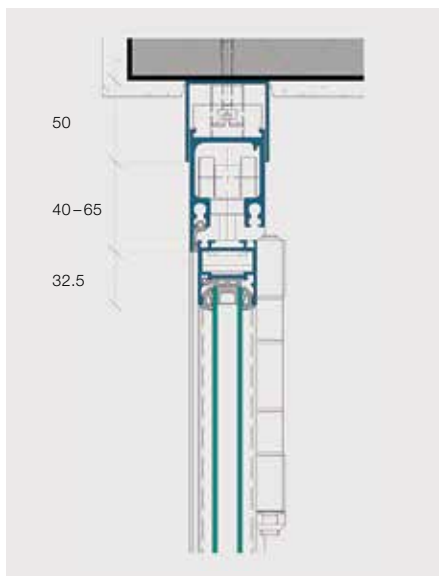

durafold basic est une paroi pliante vitrée qui se meut librement et offre un grand confort, avec de nombreuses possibilités d'installation. Elle peut se plier vers l'intérieur ou l'extérieur et s'ouvrir de même. Le rail au sol est sans seuil, prévu avec évacuation d'eau. Le chariot de guidage est placé en haut. La paroi durafold basic peut être équipée d'un vantail pivotant/basculant intégré. Elle convient pour des parois droites ou à rayon à 90° et 135°. Grâce à un profilé spécial, la durafold basic peut aussi être installée dans des vitrages de balcons avec balustrade fixe. L'axe des charnières est démontable pour permettre le nettoyage de l'extérieur, par exemple sur les balcons.

Coupe verticale, partie haute, ouvrant vers l'intérieur

Coupe verticale, partie basse, ouvrant vers l'intérieur

Données techniques

Profils aluminium	non isolés
Profondeur de construction	36 mm (profilés des vantaux)
Cadre de compensation	livrable avec ou sans
Profondeur de construction	51 mm (cadre de compensation)
Largeur de vantail	500-950 mm
Hauteur de vantail	1200-2700 mm
Nombre de vantaux	jusqu'à 10
Poids max. des vantaux	50 kg
Type d'installation	pour parois droites et rayon de 90° et 135°
Valeur U du vitrage	1.6-2.9 W/m²K, selon les exigences en matière d'isolation thermique
Isolation acoustique	bonne isolation acoustique grâce à une construction étanche