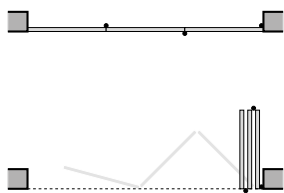

Coupe verticale, partie haute, ouvrant vers l'intérieur

Coupe verticale, partie basse, ouvrant vers l'intérieur

Données techniques

Profils aluminium	non isolés
Profondeur de construction	36 mm (profilés des vantaux)
Cadre de compensation	livrable avec ou sans
Profondeur de construction	51 mm (cadre de compensation)
Largeur de vantail	500-950 mm
Hauteur de vantail	1200-2700 mm
Nombre de vantaux	jusqu'à 10
Poids max. des vantaux	50 kg
Type d'installation	pour parois droites et rayon de 90° et 135°
Valeur U du vitrage	1.6-2.9 W/m²K, selon les exigences en matière d'isolation thermique
Isolation acoustique	bonne isolation acoustique grâce à une construction étanche

Coupe horizontale avec vantail ouvrant vers l'intérieur

Partie médiane avec fermeture ouvrant vers l'intérieur

Partie médiane avec charnière intérieure

Balustrade (vitrage fixe) avec paroi pliante

Adaptés aux constructions les plus diverses:

les nombreux types d'ouverture de notre paroi pliante vitrée durafold basic.

Schémas de principe pour des installations sur parois droites ouvrant vers l'intérieur

3 parties

4 parties

5 parties

La paroi pliante vitrée durafold basic est également disponible avec ouverture vers l'extérieur.

Schémas de principe pour des installations en angle et à rayon

Installation à rayon à 90° sans poteau

Installation en angle à 90° sans poteau

Installation à rayon à 135° sans poteau

Installation en angle à 135° sans poteau