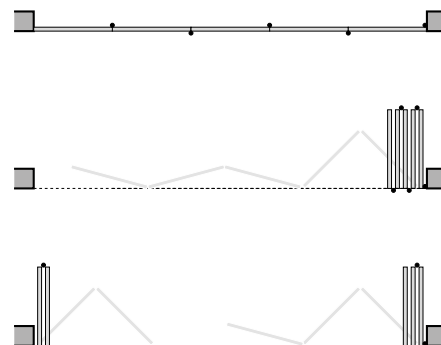

Coupe verticale, partie haute, ouvrant vers l'intérieur

Coupe verticale, partie basse, ouvrant vers l'intérieur

Données techniques

Profils aluminium	non isolés
Profondeur de construction	36 mm (profilés des vantaux)
Cadre de compensation	livrable avec ou sans
Profondeur de construction	51 mm (cadre de compensation)
Largeur de vantail	500-950 mm
Hauteur de vantail	1200-2700 mm
Nombre de vantaux	jusqu'à 10
Poids max. des vantaux	50 kg
Type d'installation	pour parois droites et rayon de 90° et 135°
Valeur U du vitrage	1.6-2.9 W/m²K, selon les exigences en matière d'isolation thermique
Isolation acoustique	bonne isolation acoustique grâce à une construction étanche

les nombreux types d'ouverture de notre paroi pliante vitrée durafold basic.

Schémas de principe pour des installations sur parois droites ouvrant vers l'intérieur

3 parties

4 parties

5 parties

La paroi pliante vitrée durafold basic est également disponible avec ouverture vers l'extérieur.

Schémas de principe pour des installations en angle et à rayon

Installation à rayon à 90° sans poteau

Installation en angle à 90° sans poteau

Installation à rayon à 135° sans poteau

Installation en angle à 135° sans poteau