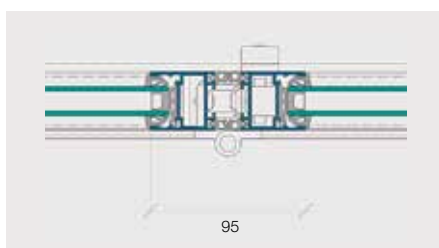

Coupe verticale, partie haute, ouvrant vers l'intérieur

Coupe verticale, partie basse, ouvrant vers l'intérieur

Données techniques

Profils aluminium	non isolés
Profondeur de construction	36 mm (profilés des vantaux)
Cadre de compensation	livrable avec ou sans
Profondeur de construction	51 mm (cadre de compensation)
Largeur de vantail	500-950 mm
Hauteur de vantail	1200-2700 mm
Nombre de vantaux	jusqu'à 10
Poids max. des vantaux	50 kg
Type d'installation	pour parois droites et rayon de 90° et 135°
Valeur U du vitrage	1.6-2.9 W/m²K, selon les exigences en matière d'isolation thermique
Isolation acoustique	bonne isolation acoustique grâce à une construction étanche

Coupe horizontale avec vantail ouvrant vers l'intérieur

Partie médiane avec fermeture ouvrant vers l'intérieur

Partie médiane avec charnière intérieure

Balustrade (vitrage fixe) avec paroi pliante

Adaptés aux constructions les plus diverses:

les nombreux types d'ouverture de notre paroi pliante vitrée durafold basic.

Schémas de principe pour des installations sur parois droites ouvrant vers l'intérieur

3 parties

4 parties

5 parties

La paroi pliante vitrée durafold basic est également disponible avec ouverture vers l'extérieur.