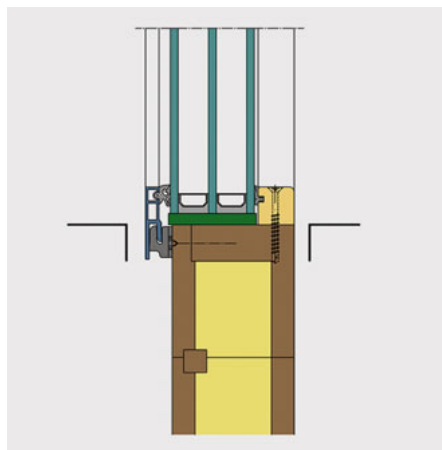

Des avantages convaincants

- Véritable seuil plat, zéro
- Evacuation d'eau contrôlée
- Haute étanchéité jusqu'à 1050 Pa
- Possibilité de traverses étroites
- Avec des épaisseurs de cadres de 64, 68, 74 et 78 mm
- Combinable avec toutes les variantes d'ouvrants
- Étanchéité à abaissement automatique avec joint latéral
- Processus de fabrication habituel: l'élément est fabriqué et peint comme un cadre
- Matériau imputrescible selon SIA 271
- Surfaces de collage selon SIA 271
- Assemblage et montage simples
- Hauteur de la recharge variable en fonction des profilés

Vue d'ensemble du système

- Exécution: porte-fenêtre à un vantail ouvrant vers l'intérieur
- Combinaisons: vitrage fixe, vitré de l'intérieur ou de l'extérieur, intégré au seuil ou avec recharge

Limites du système

- Largeur en fond de feuillure: 710-1200 mm
- Seuil monobloc jusqu'à 4000 mm, les longueurs qui dépassent sont aboutées

Résultats des tests:

- Perméabilité à l'air: classe 4
- Étanchéité à la pluie battante: classe E1050
- Résistance à la charge de vent: classe C3

Dimensions de test:

vantail (1,08 × 2,18 m), épicea/sapin, vantail 74 mm

Vitrage fixe intégré au seuil pour une lumière optimisée

Porte-fenêtre avec seuil zéro

Variante avec recharge alignée à l'ouvrant

Des produits de qualité dans votre entreprise spécialisée de confiance: