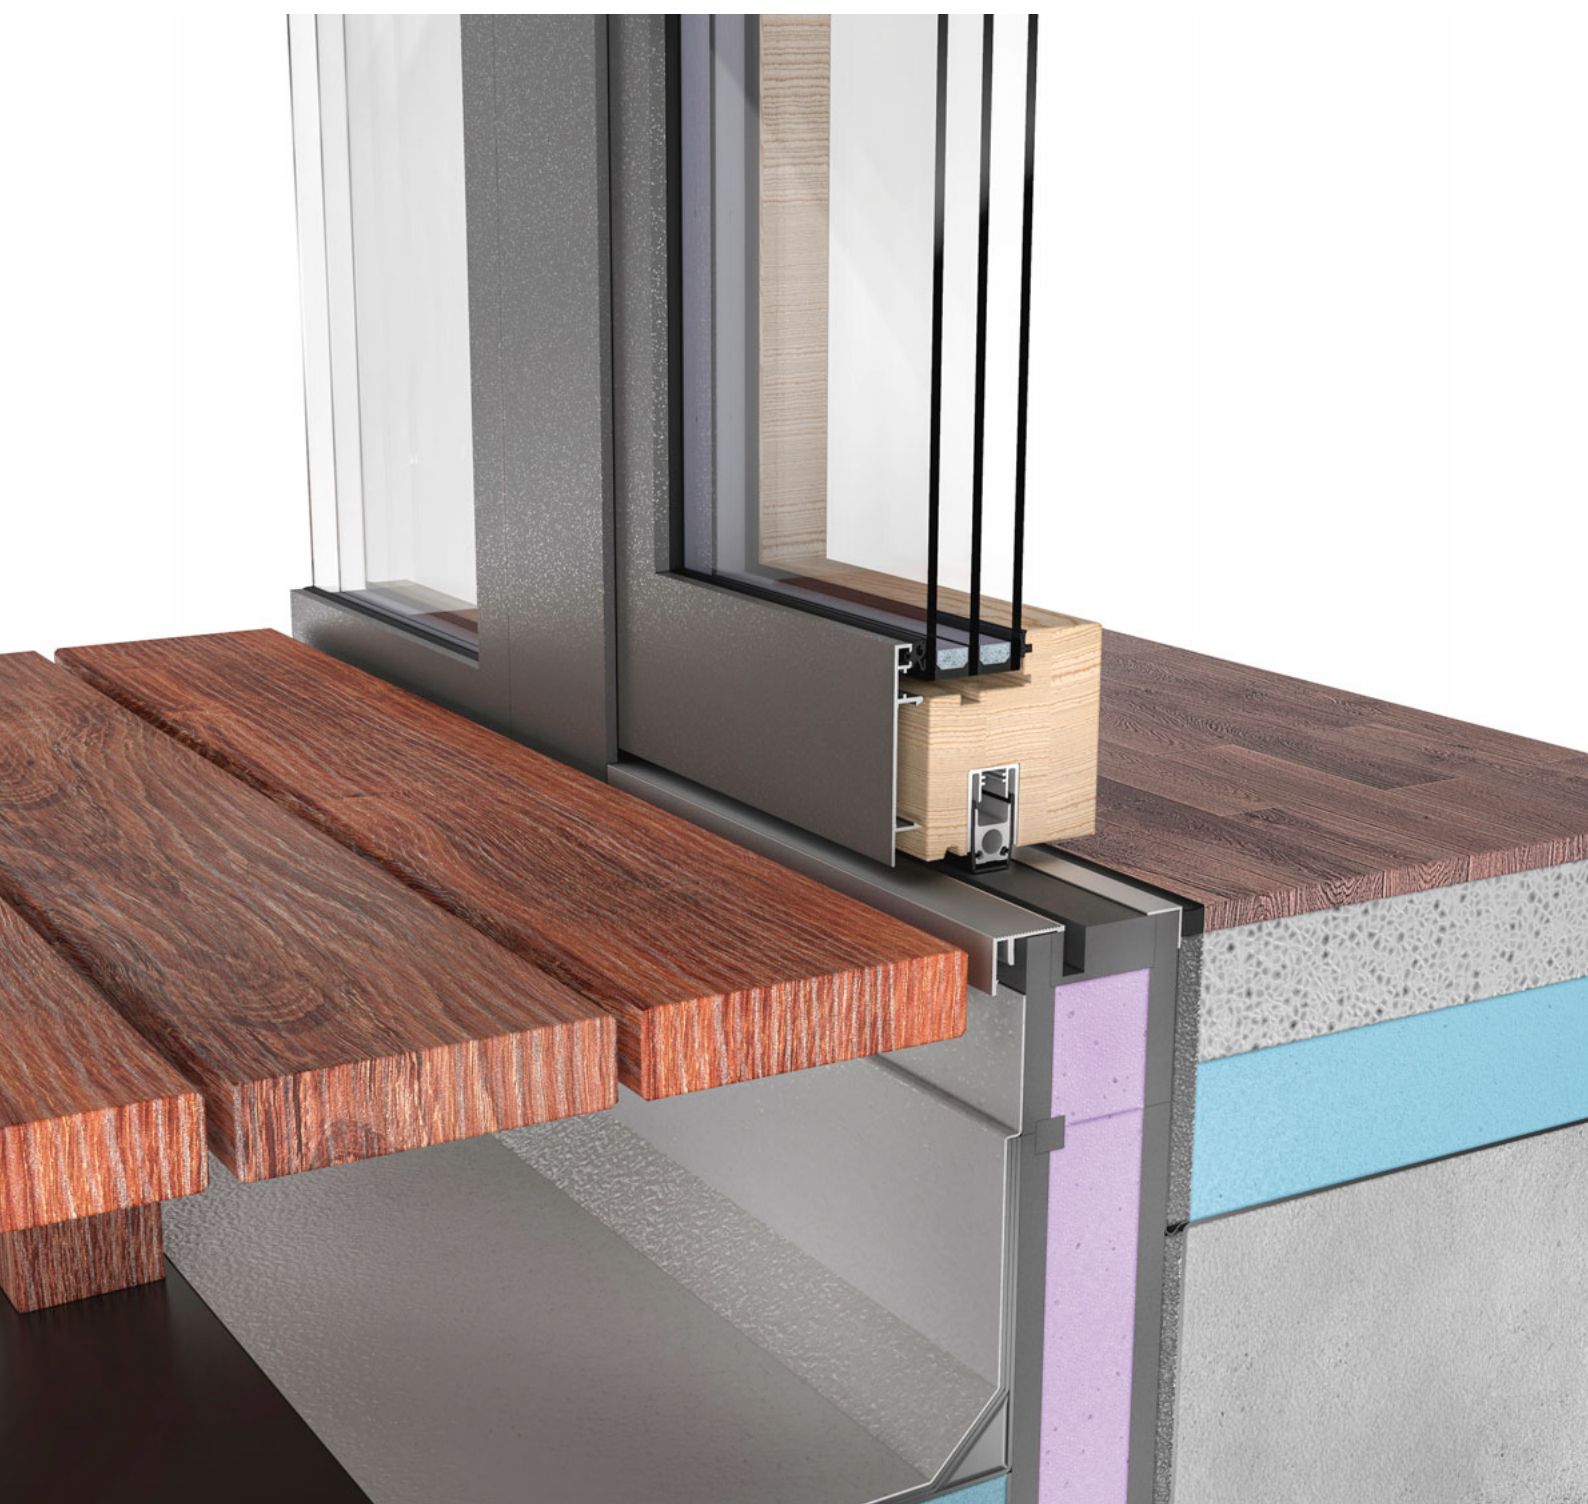

windura classic avec seuil zéro franchit les espaces sans obstacle.

Le système de fenêtres et façades windura classic a déjà fait ses preuves des milliers de fois dans l'architecture moderne. Schweizer élargit à présent sa gamme de portes-fenêtres, très fines, en ajoutant un seuil zéro permettant un franchissement sans obstacle.

Le passage affleuré au sol prend toujours plus d'importance concernant les entrées et les sorties par les portes-fenêtres. Pour le système windura classic, Schweizer propose désormais un seuil zéro permettant un accès de plain pied pour des portes-fenêtres à un battant. La solution bien pensée est convaincante à tout point de vue: au lieu de l'aluminium, qui a une

Premiers seuils zéro avec vitrage fixe intégré au seuil:

Préconfectionné et facile à fabriquer.

Nouvelles possibilités d'un système éprouvé

Le seuil zéro windura classic offre un passage parfaitement affleuré avec l'extérieur. Les vitrages fixes sont disponibles en variante avec recharge ou vitrage intégré au seuil pour un apport de lumière maximal. Autant la technique est raffinée, autant les processus de fabrication et de montage restent simples. Le traitement des surfaces peut être effectué comme d'habitude sur le cadre.

Des avantages convaincants

- Véritable seuil plat, zéro
- Evacuation d'eau contrôlée
- Haute étanchéité jusqu'à 1050 Pa
- Possibilité de traverses étroites
- Avec des épaisseurs de cadres de 64, 68, 74 et 78 mm
- Combinable avec toutes les variantes d'ouvrants
- Étanchéité à abaissement automatique avec joint latéral
- Processus de fabrication habituel: l'élément est fabriqué et peint comme un cadre
- Matériau imputrescible selon SIA 271
- Surfaces de collage selon SIA 271
- Assemblage et montage simples
- Hauteur de la recharge variable en fonction des profilés