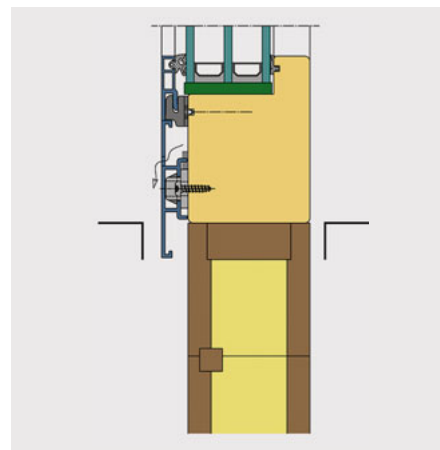

Des avantages convaincants

- Véritable seuil plat, zéro
- Evacuation d'eau contrôlée
- Haute étanchéité jusqu'à 1050 Pa
- Possibilité de traverses étroites
- Avec des épaisseurs de cadres de 64, 68, 74 et 78 mm
- Combinable avec toutes les variantes d'ouvrants
- Étanchéité à abaissement automatique avec joint latéral
- Processus de fabrication habituel: l'élément est fabriqué et peint comme un cadre
- Matériau imputrescible selon SIA 271
- Surfaces de collage selon SIA 271
- Assemblage et montage simples
- Hauteur de la recharge variable en fonction des profilés

Vue d'ensemble du système

- Exécution: porte-fenêtre à un vantail ouvrant vers l'intérieur
- Combinaisons: vitrage fixe, vitré de l'intérieur ou de l'extérieur, intégré au seuil ou avec recharge

Limites du système

- Largeur en fond de feuillure: 710-1200 mm
- Seuil monobloc jusqu'à 4000 mm, les longueurs qui dépassent sont aboutées

Résultats des tests:

- Perméabilité à l'air: classe 4
- Étanchéité à la pluie battante: classe E1050
- Résistance à la charge de vent: classe C3

Dimensions de test:

vantail (1,08 × 2,18 m), épicea/sapin, vantail 74 mm

Vitrage fixe intégré au seuil pour une lumière optimisée

Porte-fenêtre avec seuil zéro

Variante avec recharge alignée à l'ouvrant

Des produits de qualité dans votre entreprise spécialisée de confiance: