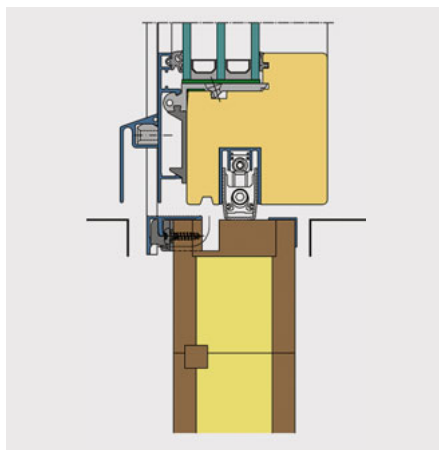

Des avantages convaincants

- Véritable seuil plat, zéro
- Evacuation d'eau contrôlée
- Haute étanchéité jusqu'à 1050 Pa
- Possibilité de traverses étroites
- Avec des épaisseurs de cadres de 64, 68, 74 et 78 mm
- Combinable avec toutes les variantes d'ouvrants
- Étanchéité à abaissement automatique avec joint latéral
- Processus de fabrication habituel: l'élément est fabriqué et peint comme un cadre
- Matériau imputrescible selon SIA 271
- Surfaces de collage selon SIA 271
- Assemblage et montage simples
- Hauteur de la recharge variable en fonction des profilés

Vue d'ensemble du système

- Exécution: porte-fenêtre à un vantail ouvrant vers l'intérieur
- Combinaisons: vitrage fixe, vitré de l'intérieur ou de l'extérieur, intégré au seuil ou avec recharge

Limites du système

- Largeur en fond de feuillure: 710-1200 mm
- Seuil monobloc jusqu'à 4000 mm, les longueurs qui dépassent sont aboutées

Résultats des tests:

- Perméabilité à l'air: classe 4
- Étanchéité à la pluie battante: classe E1050
- Résistance à la charge de vent: classe C3

Dimensions de test:

vantail (1,08 × 2,18 m), épicea/sapin, vantail 74 mm

Vitrage fixe intégré au seuil pour une lumière optimisée

Porte-fenêtre avec seuil zéro

Variante avec recharge alignée à l'ouvrant

Des produits de qualité dans votre entreprise spécialisée de confiance: