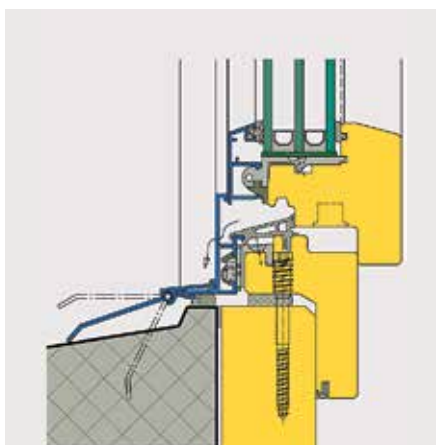

Vitrage fixe windura reno M ou windura reno H de Schweizer

Comme la fenêtre de rénovation est coordonnée avec le système de fenêtres et façades windura classic, il est également possible d'obtenir sans problème une exécution avec vitrage fixe, ce qui évite une perte de lumière supplémentaire due à la mise en place d'un autre vantail.