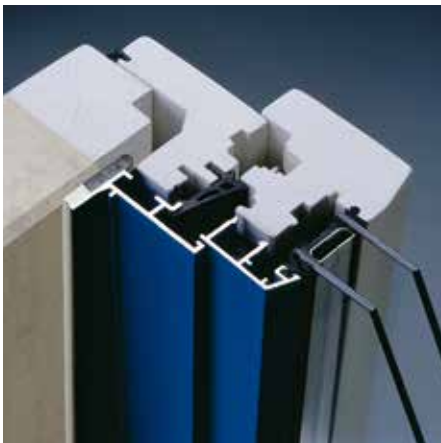

Partie centrale des modèles windura reno M ou windura reno H de Schweizer

Grâce à sa partie centrale qui ne dépasse pas 112 mm, la fenêtre séduit par sa minceur et son esthétique. La diversité des profilés permet dans chaque cas une harmonisation parfaite du point de vue optique. Qu'il soit à surface décalée ou affleurée, biseauté ou à arêtes vives – vous trouverez chez nous le profilé de vantail aluminium adapté à la fenêtre que vous souhaitez rénover.

La coupe transversale montre la version Minergie®.