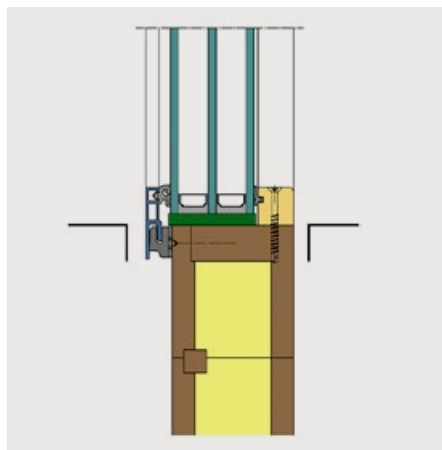

## Des avantages convaincants

- Véritable seuil plat, zéro
- Evacuation d'eau contrôlée
- Haute étanchéité jusqu'à 1050 Pa
- Possibilité de traverses étroites
- Avec des épaisseurs de cadres de 64, 68, 74 et 78 mm
- Combinable avec toutes les variantes d'ouvrants
- Étanchéité à abaissement automatique avec joint latéral
- Processus de fabrication habituel: l'élément est fabriqué et peint comme un cadre
- Matériau imputrescible selon SIA 271
- Surfaces de collage selon SIA 271
- Assemblage et montage simples
- Hauteur de la recharge variable en fonction des profilés

## Vue d'ensemble du système

- Exécution: porte-fenêtre à un vantail ouvrant vers l'intérieur
- Combinaisons: vitrage fixe, vitré de l'intérieur ou de l'extérieur, intégré au seuil ou avec recharge

## Limites du système

- Largeur en fond de feuillure: 710–1200 mm
- Seuil monobloc jusqu'à 4000 mm, les longueurs qui dépassent sont aboutées

## Dimensions de test:

vantail (1,08 × 2,18 m), épicea/sapin, vantail 74 mm

Vitrage fixe intégré au seuil pour une lumière optimisée

Porte-fenêtre avec seuil zéro

Variante avec recharge alignée à l'ouvrant