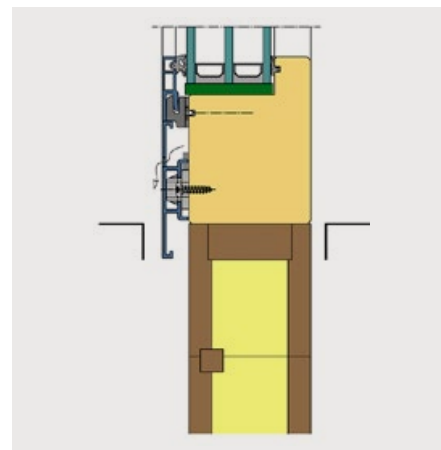

## Des avantages convaincants

- Véritable seuil plat, zéro
- Evacuation d'eau contrôlée
- Haute étanchéité jusqu'à 1050 Pa
- Possibilité de traverses étroites
- Avec des épaisseurs de cadres de 64, 68, 74 et 78 mm
- Combinable avec toutes les variantes d'ouvrants
- Étanchéité à abaissement automatique avec joint latéral
- Processus de fabrication habituel: l'élément est fabriqué et peint comme un cadre
- Matériau imputrescible selon SIA 271
- Surfaces de collage selon SIA 271
- Assemblage et montage simples
- Hauteur de la recharge variable en fonction des profilés

## Dimensions de test:

vantail (1,08 × 2,18 m), épicea/sapin, vantail 74 mm

Vitrage fixe intégré au seuil pour une lumière optimisée

Porte-fenêtre avec seuil zéro

Variante avec recharge alignée à l'ouvrant