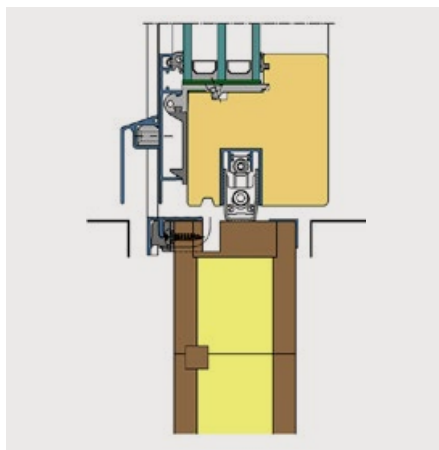

## Des avantages convaincants

- Véritable seuil plat, zéro
- Evacuation d'eau contrôlée
- Haute étanchéité jusqu'à 1050 Pa
- Possibilité de traverses étroites
- Avec des épaisseurs de cadres de 64, 68, 74 et 78 mm
- Combinable avec toutes les variantes d'ouvrants
- Étanchéité à abaissement automatique avec joint latéral
- Processus de fabrication habituel: l'élément est fabriqué et peint comme un cadre
- Matériau imputrescible selon SIA 271
- Surfaces de collage selon SIA 271
- Assemblage et montage simples
- Hauteur de la recharge variable en fonction des profilés

## Vue d'ensemble du système

- Exécution: porte-fenêtre à un vantail ouvrant vers l'intérieur
- Combinaisons: vitrage fixe, vitré de l'intérieur ou de l'extérieur, intégré au seuil ou avec recharge

## Limites du système

- Largeur en fond de feuillure: 710–1200 mm
- Seuil monobloc jusqu'à 4000 mm, les longueurs qui dépassent sont aboutées

## Dimensions de test:

vantail (1,08 × 2,18 m), épicea/sapin, vantail 74 mm

Vitrage fixe intégré au seuil pour une lumière optimisée

Porte-fenêtre avec seuil zéro

Variante avec recharge alignée à l'ouvrant