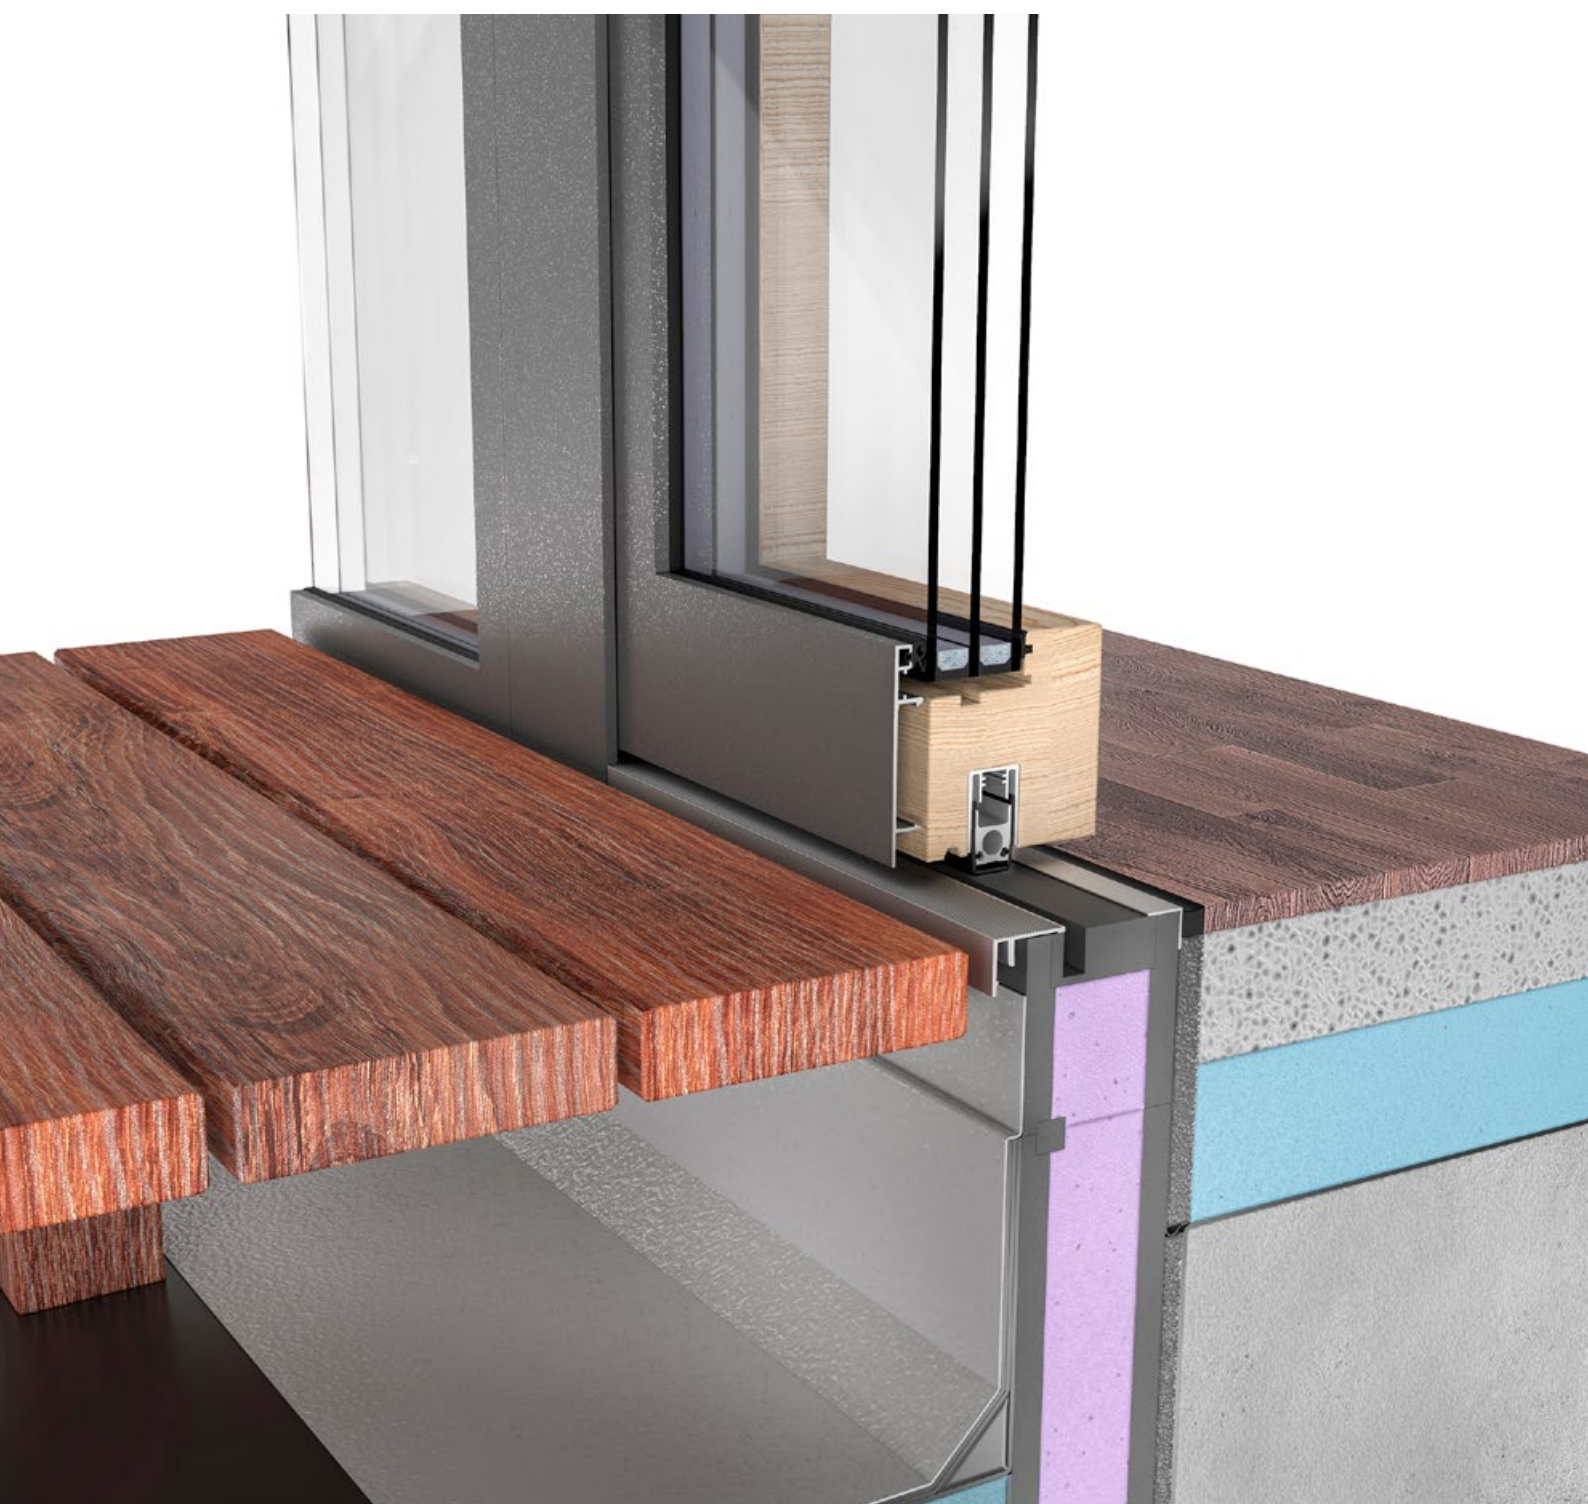

windura classic avec seuil zéro franchit les espaces sans obstacle.

Le système de fenêtres et façades windura classic a déjà fait ses preuves des milliers de fois dans l'architecture moderne. Schweizer élargit à présent sa gamme de portes-fenêtres, très fines, en ajoutant un seuil zéro permettant un franchissement sans obstacle.

Le passage affleuré au sol prend toujours plus d'importance concernant les entrées et les sorties par les portes-fenêtres. Pour le système windura classic, Schweizer propose désormais un seuil zéro permettant un accès de plain pied pour des portes-fenêtres à un battant. La solution bien pensée est convaincante à tout point de vue: au lieu de l'aluminium, qui a une

isolation thermique limitée, Schweizer mise sur des matériaux imputrescibles qui atteignent d'excellentes valeurs. L'étanchéité sur le seuil est garantie grâce à des joints à abaissement spéciaux. La fabrication et le montage restent aussi rapides et simples que d'habitude. Et le système satisfait aux exigences de la norme SIA 271.