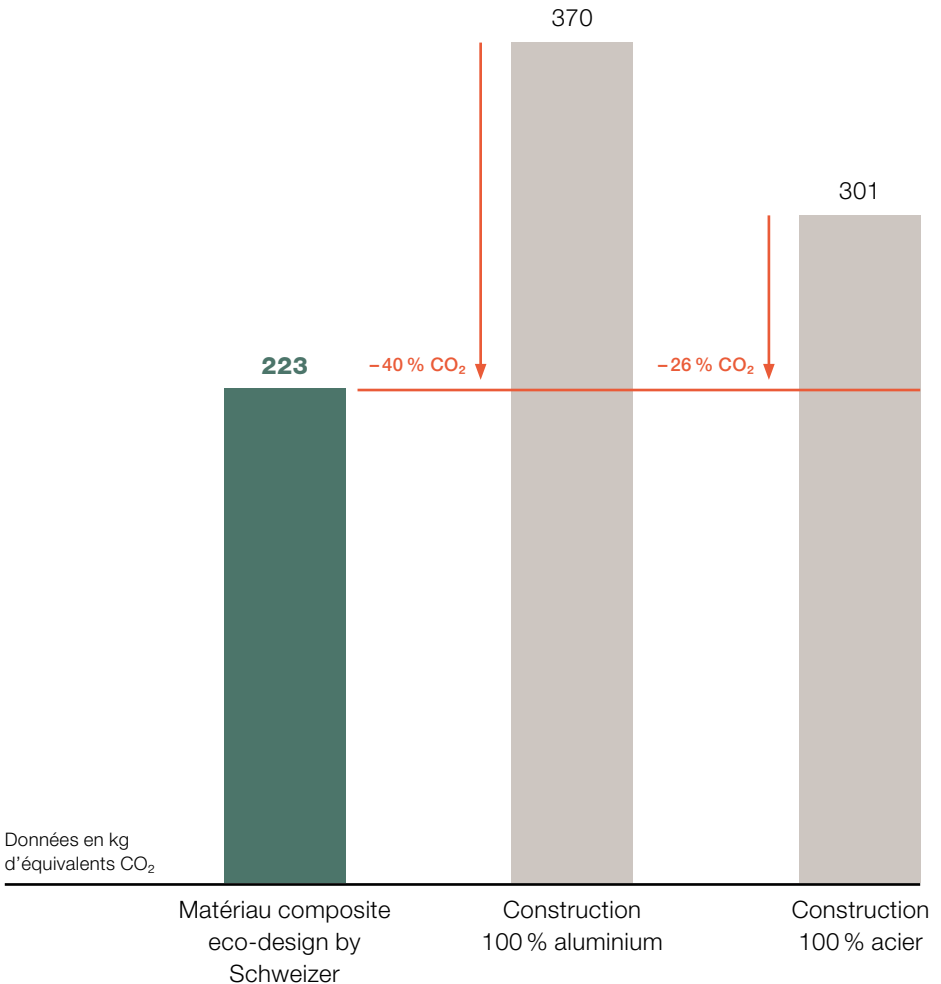

Meilleure empreinte carbone

OST

Ostschweizer
Fachhochschule

Analyse environnementale de la Haute école spécialisée de Suisse orientale (OST)

Si on considère toute la durée de vie, les installations eco-design by Schweizer sont de loin la solution la plus durable.