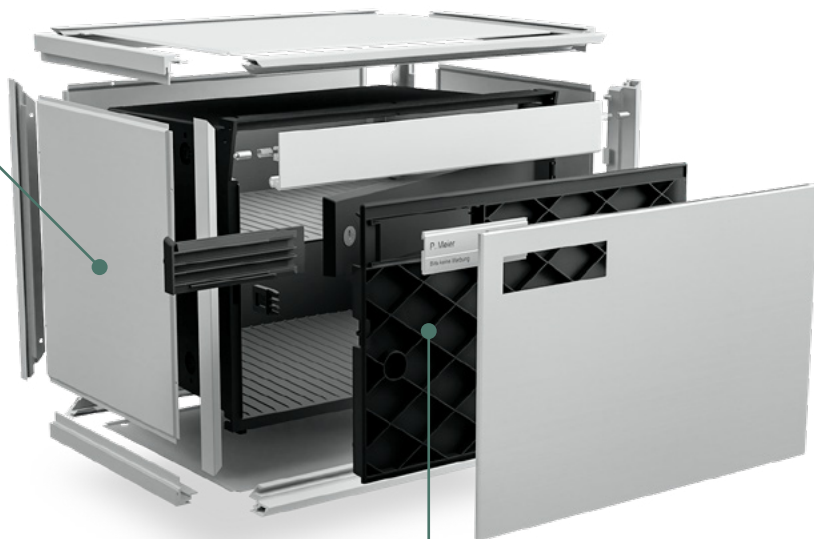

Schweizer

Alliance entre fonctionnalité et responsabilité écologique

eco-design by Schweizer

eco-design by Schweizer – une conception résolument durable

Un assemblage intelligent d'aluminium, un matériau circulaire, et de plastiques entièrement recyclés permet de réduire jusqu'à 40 % l'empreinte carbone de nos boîtes aux lettres sur l'ensemble de leur cycle de vie. La conception modulaire offre une grande flexibilité d'adaptation, facilite l'extension des éléments et permet également des mises à jour ultérieures.

Aluminium –

enveloppe extérieure au design affirmé

- L'aluminium crée une structure solide
- Le design qui s'intègre harmonieusement dans tout type d'architecture

Plastique –

intérieur intelligent

- Composants de haute qualité en plastique 100 % recyclé
- Alliance entre fonctionnalité et responsabilité écologique